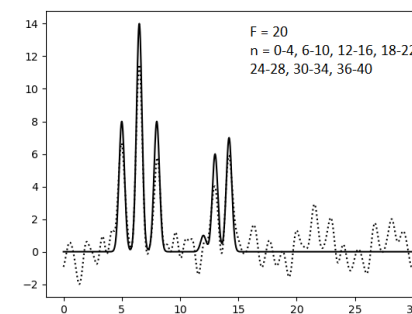

Набор гармоник	Шум по амплитуде (F)	Шум по фазе (P)	Разрешение, А	Полнота данных	Качество восстановления	Комментарий
0-10	0	0	3	100,0%	плохое	
0-20	0	0	1,5	100,0%	хорошее	
0-40	0	0	0,75	100,0%	отличное	
3-40	0	0	0,75	92,5%	хорошее	

0-4, 6-10, 12-16, 18-22, 24-28, 30-34, 36-40	0	0	0,75	85,0%	хорошее	
0-15, 30-40	0	0	0,75	62,5%	среднее	
5-19, 25-40	0	0	0,75	75,0%	среднее	

0-10	20	0	3	100,0%	плохое
0-20	20	0	1,5	100,0%	хорошее
0-40	20	0	0,75	100,0%	отличное

3-40	20	0	0,75	92,5%	хорошее
0-4, 6-10, 12-16, 18-22, 24-28, 30-34, 36-40	20	0	0,75	85,0%	хорошее
0-15, 30-40	20	0	0,75	62,5%	среднее

5-19, 25-40	20	0	0,75	75,0%	среднее
0-10	0	20	3	100,0%	плохое
0-20	0	20	1,5	100,0%	среднее