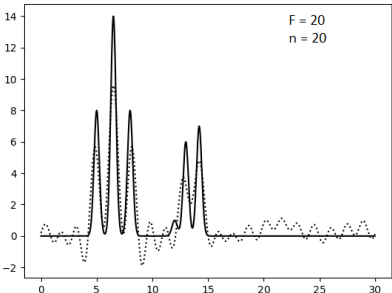

Набор гармоник	Шум по амплитуде (F)	Шум по фазе (P)	Разрешение, А	Полнота данных	Качество восстановления	Комментарий
0-10	0	0	3	100,0%	плохое	
0-20	0	0	1,5	100,0%	хорошее	
0-40	0	0	0,75	100,0%	отличное	
3-40	0	0	0,75	92,5%	хорошее	

0-4, 6-10, 12-16, 18-22, 24-28, 30-34, 36-40	0	0	0,75	85,0%	хорошее	
0-15, 30-40	0	0	0,75	62,5%	среднее	
5-19, 25-40	0	0	0,75	75,0%	среднее	

0-10	20	0	3	100,0%	плохое
0-20	20	0	1,5	100,0%	хорошее
0-40	20	0	0,75	100,0%	отличное

3-40	20	0	0,75	92,5%	хорошее
0-4, 6-10, 12-16, 18-22, 24-28, 30-34, 36-40	20	0	0,75	85,0%	хорошее
0-15, 30-40	20	0	0,75	62,5%	среднее

5-19, 25-40	20	0	0,75	75,0%	среднее
0-10	0	20	3	100,0%	плохое
0-20	0	20	1,5	100,0%	среднее