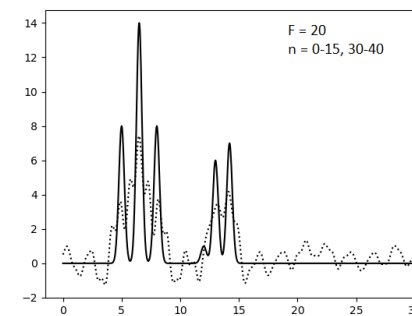

Набор гармоник	Шум по амплитуде (F)	Шум по фазе (P)	Разрешение, А	Полнота данных	Качество восстановления	Комментарий
0-10	0	0	3	100,0%	плохое	
0-20	0	0	1,5	100,0%	хорошее	
0-40	0	0	0,75	100,0%	отличное	
3-40	0	0	0,75	92,5%	хорошее	

0-4, 6-10, 12-16, 18-22, 24-28, 30-34, 36-40	0	0	0,75	85,0%	хорошее	
0-15, 30-40	0	0	0,75	62,5%	среднее	
5-19, 25-40	0	0	0,75	75,0%	среднее	

0-10	20	0	3	100,0%	плохое
0-20	20	0	1,5	100,0%	хорошее
0-40	20	0	0,75	100,0%	отличное

3-40	20	0	0,75	92,5%	хорошее
0-4, 6-10, 12-16, 18-22, 24-28, 30-34, 36-40	20	0	0,75	85,0%	хорошее
0-15, 30-40	20	0	0,75	62,5%	среднее

5-19, 25-40	20	0	0,75	75,0%	среднее
0-10	0	20	3	100,0%	плохое
0-20	0	20	1,5	100,0%	среднее