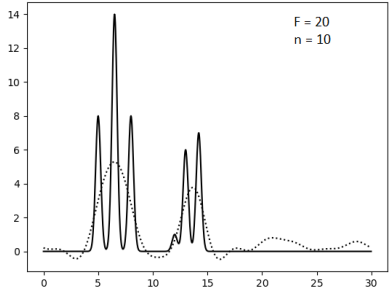

Набор гармоник	Шум по амплитуде (F)	Шум по фазе (P)	Разрешение, А	Полнота данных	Качество восстановления	Комментарий
0-10	0	0	3	100,0%	плохое	
0-20	0	0	1,5	100,0%	хорошее	
0-40	0	0	0,75	100,0%	отличное	
3-40	0	0	0,75	92,5%	хорошее	

0-4, 6-10, 12-16, 18-22, 24-28, 30-34, 36-40	0	0	0,75	85,0%	хорошее	
0-15, 30-40	0	0	0,75	62,5%	среднее	
5-19, 25-40	0	0	0,75	75,0%	среднее	

0-10	20	0	3	100,0%	плохое
0-20	20	0	1,5	100,0%	хорошее
0-40	20	0	0,75	100,0%	отличное

3-40	20	0	0,75	92,5%	хорошее
0-4, 6-10, 12-16, 18-22, 24-28, 30-34, 36-40	20	0	0,75	85,0%	хорошее
0-15, 30-40	20	0	0,75	62,5%	среднее

5-19, 25-40	20	0	0,75	75,0%	среднее
0-10	0	20	3	100,0%	плохое
0-20	0	20	1,5	100,0%	среднее