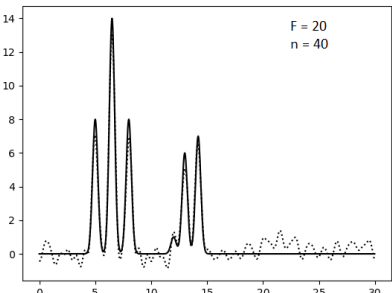

Набор гармоник	Шум по амплитуде (F)	Шум по фазе (P)	Разрешение, А	Полнота данных	Качество восстановления	Комментарий
0-10	0	0	3	100,0%	плохое	
0-20	0	0	1,5	100,0%	хорошее	
0-40	0	0	0,75	100,0%	отличное	
3-40	0	0	0,75	92,5%	хорошее	

0-4, 6-10, 12-16, 18-22, 24-28, 30-34, 36-40	0	0	0,75	85,0%	хорошее	
0-15, 30-40	0	0	0,75	62,5%	среднее	
5-19, 25-40	0	0	0,75	75,0%	среднее	

0-10	20	0	3	100,0%	плохое
0-20	20	0	1,5	100,0%	хорошее
0-40	20	0	0,75	100,0%	отличное