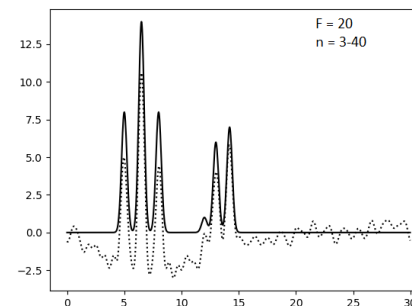

Набор гармоник	Шум по амплитуде (F)	Шум по фазе (P)	Разрешение, А	Полнота данных	Качество восстановления	Комментарий
0-10	0	0	3	100,0%	плохое	
0-20	0	0	1,5	100,0%	хорошее	
0-40	0	0	0,75	100,0%	отличное	
3-40	0	0	0,75	92,5%	хорошее	

0-4, 6-10, 12-16, 18-22, 24-28, 30-34, 36-40	0	0	0,75	85,0%	хорошее	
0-15, 30-40	0	0	0,75	62,5%	среднее	
5-19, 25-40	0	0	0,75	75,0%	среднее	

0-10	20	0	3	100,0%	плохое
0-20	20	0	1,5	100,0%	хорошее
0-40	20	0	0,75	100,0%	отличное

3-40	20	0	0,75	92,5%	хорошее
0-4, 6-10, 12-16, 18-22, 24-28, 30-34, 36-40	20	0	0,75	85,0%	хорошее
0-15, 30-40	20	0	0,75	62,5%	среднее

5-19, 25-40	20	0	0,75	75,0%	среднее
0-10	0	20	3	100,0%	плохое
0-20	0	20	1,5	100,0%	среднее